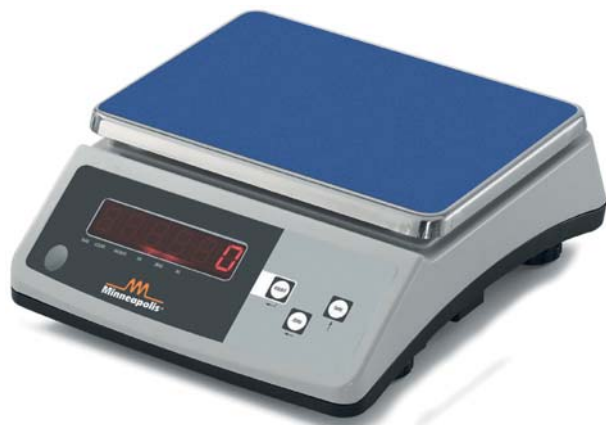

MINNEAPOLIS 30/1